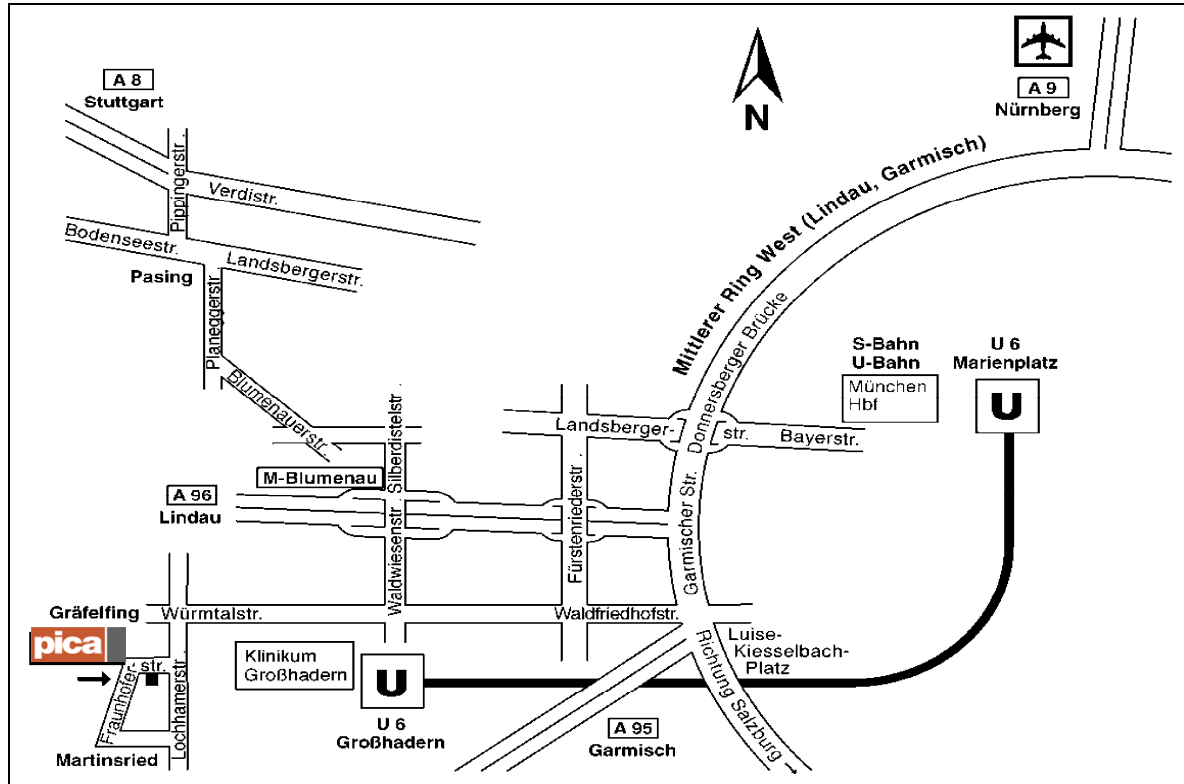

## Gute Wege um zu PICA zu fahren!

### Bitte parken Sie Ihren PKW nicht vor den Feuerwehrezufahrten. Es wird rigoros abgeschleppt!

Wir haben für Sie in der Tiefgarage Plätze reserviert. Bitte rufen Sie kurz vor Ihrer Ankunft unsere Zentrale 089 / 89525-0 an. Wir ermöglichen Ihnen dann gerne den Zugang zur Tiefgarage.

#### Mit öffentlichen Verkehrsmitteln:

Vom Flughafen München	Vom Hauptbahnhof	Vom Marienplatz
Mit der S 1 Richtung <i>Ostbahnhof</i> , in Laim aussteigen, weiter mit der S6 Richtung Tutzing bis zur Haltestelle Lochham. Dort nehmen Sie den 267 Bus Richtung Fürstenried West. Nach sechs Stationen steigen Sie an der Haltestelle <i>Martinsried Nord</i> aus. Gegenüber der Haltestelle geht es links in die Fraunhofer Straße. Sie finden uns nach ca. 200m auf der linken Seite im 1. Stock.	Wenn Sie mit der Bahn anreisen, nehmen Sie die S6 Richtung Tutzing bis zur Haltestelle Lochham. Dort nehmen Sie den 267 Bus Richtung Fürstenried West. Nach sechs Stationen steigen Sie an der Haltestelle <i>Martinsried Nord</i> aus. Gegenüber der Haltestelle geht es links in die Fraunhofer Straße. Sie finden uns nach ca. 200m auf der linken Seite im 1. Stock.	Nehmen Sie die U6 Richtung <i>Klinikum Großhadern</i> bis zur Haltestelle <i>Großhadern</i> . Dort nehmen Sie den 266er Bus Richtung <i>Planegg</i> . Steigen Sie nach sechs Stationen an der Haltestelle <i>Martinsried Nord</i> aus. Gegenüber der Haltestelle geht es links in die Fraunhofer Straße. Sie finden uns nach ca. 200m auf der linken Seite im 1. Stock.
Dauer ca. 70 Minuten	Dauer ca. 35 Minuten	Dauer ca. 30 Minuten
Mit dem <b>Taxi</b> dauert es ungefähr 55 Minuten und kostet ca. 60 €.		