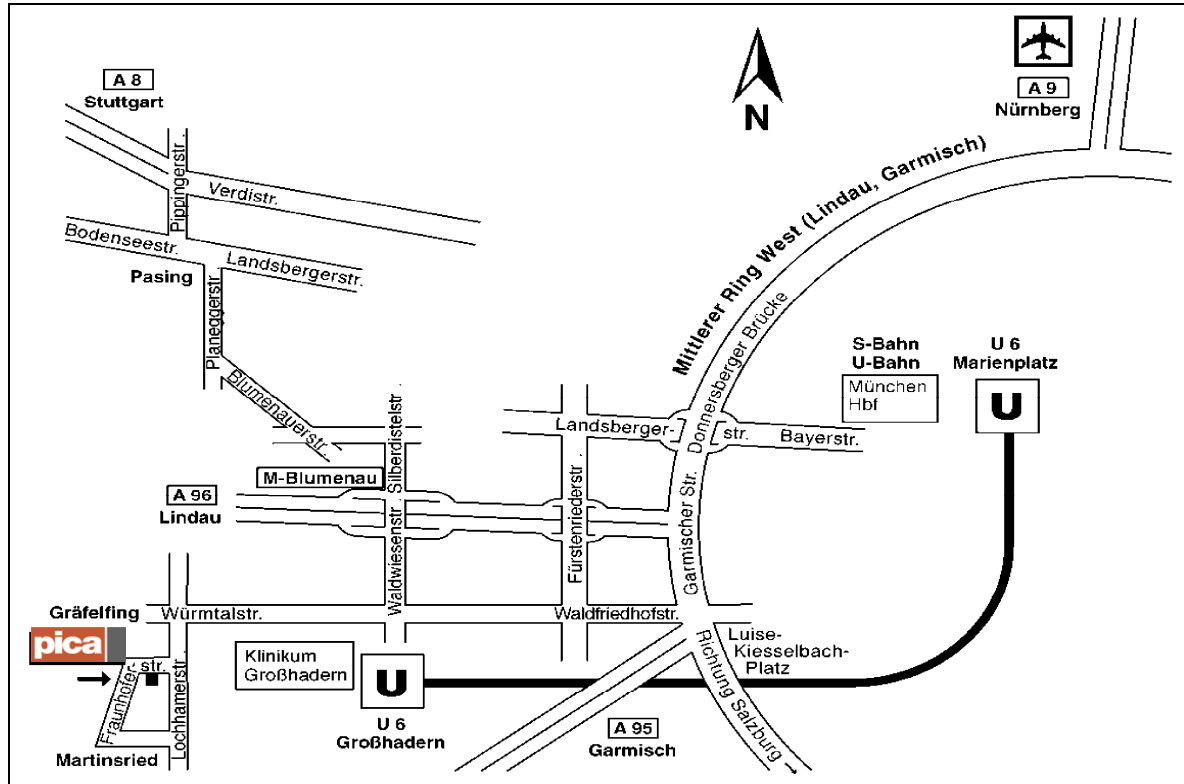

Gute Wege um zu PICA zu fahren!

Bitte parken Sie Ihren PKW nicht vor den Feuerwehrezufahrten. Es wird rigoros abgeschleppt!

Wir haben für Sie in der Tiefgarage Plätze reserviert. Bitte rufen Sie kurz vor Ihrer Ankunft unsere Zentrale 089 / 89525-0 an. Wir ermöglichen Ihnen dann gerne den Zugang zur Tiefgarage.

Mit öffentlichen Verkehrsmitteln:

Vom Flughafen München	Vom Hauptbahnhof	Vom Marienplatz
Mit der S 1 Richtung <i>Ostbahnhof</i> , in Laim aussteigen, weiter mit der S6 Richtung Tutzing bis zur Haltestelle Lochham. Dort nehmen Sie den 267 Bus Richtung Fürstenried West. Nach sechs Stationen steigen Sie an der Haltestelle <i>Martinsried Nord</i> aus. Gegenüber der Haltestelle geht es links in die Fraunhofer Straße. Sie finden uns nach ca. 200m auf der linken Seite im 1. Stock.	Wenn Sie mit der Bahn anreisen, nehmen Sie die S6 Richtung Tutzing bis zur Haltestelle Lochham. Dort nehmen Sie den 267 Bus Richtung Fürstenried West. Nach sechs Stationen steigen Sie an der Haltestelle <i>Martinsried Nord</i> aus. Gegenüber der Haltestelle geht es links in die Fraunhofer Straße. Sie finden uns nach ca. 200m auf der linken Seite im 1. Stock.	Nehmen Sie die U6 Richtung <i>Klinikum Großhadern</i> bis zur Haltestelle <i>Großhadern</i> . Dort nehmen Sie den 266er Bus Richtung <i>Planegg</i> . Steigen Sie nach sechs Stationen an der Haltestelle <i>Martinsried Nord</i> aus. Gegenüber der Haltestelle geht es links in die Fraunhofer Straße. Sie finden uns nach ca. 200m auf der linken Seite im 1. Stock.
Dauer ca. 70 Minuten	Dauer ca. 35 Minuten	Dauer ca. 30 Minuten
Mit dem Taxi dauert es ungefähr 55 Minuten und kostet ca. 60 €.		